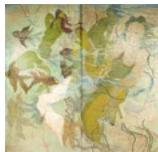

Estimé : 5000/7000€

ADJUGÉ **5.600€**

**ATY-NEM-SOL (XIX-XXe),** « Les sirènes »,  
2 huiles sur panneaux.

Estimé : 400/600€

ADJUGÉ **4.700€**

**ECOLE FRANÇAISE (XXe),** « Paysage :  
La chaumière sous la neige, souvenir de la Sainte  
Romane », 1920, Huile sur toile. Estimé : 50/80€